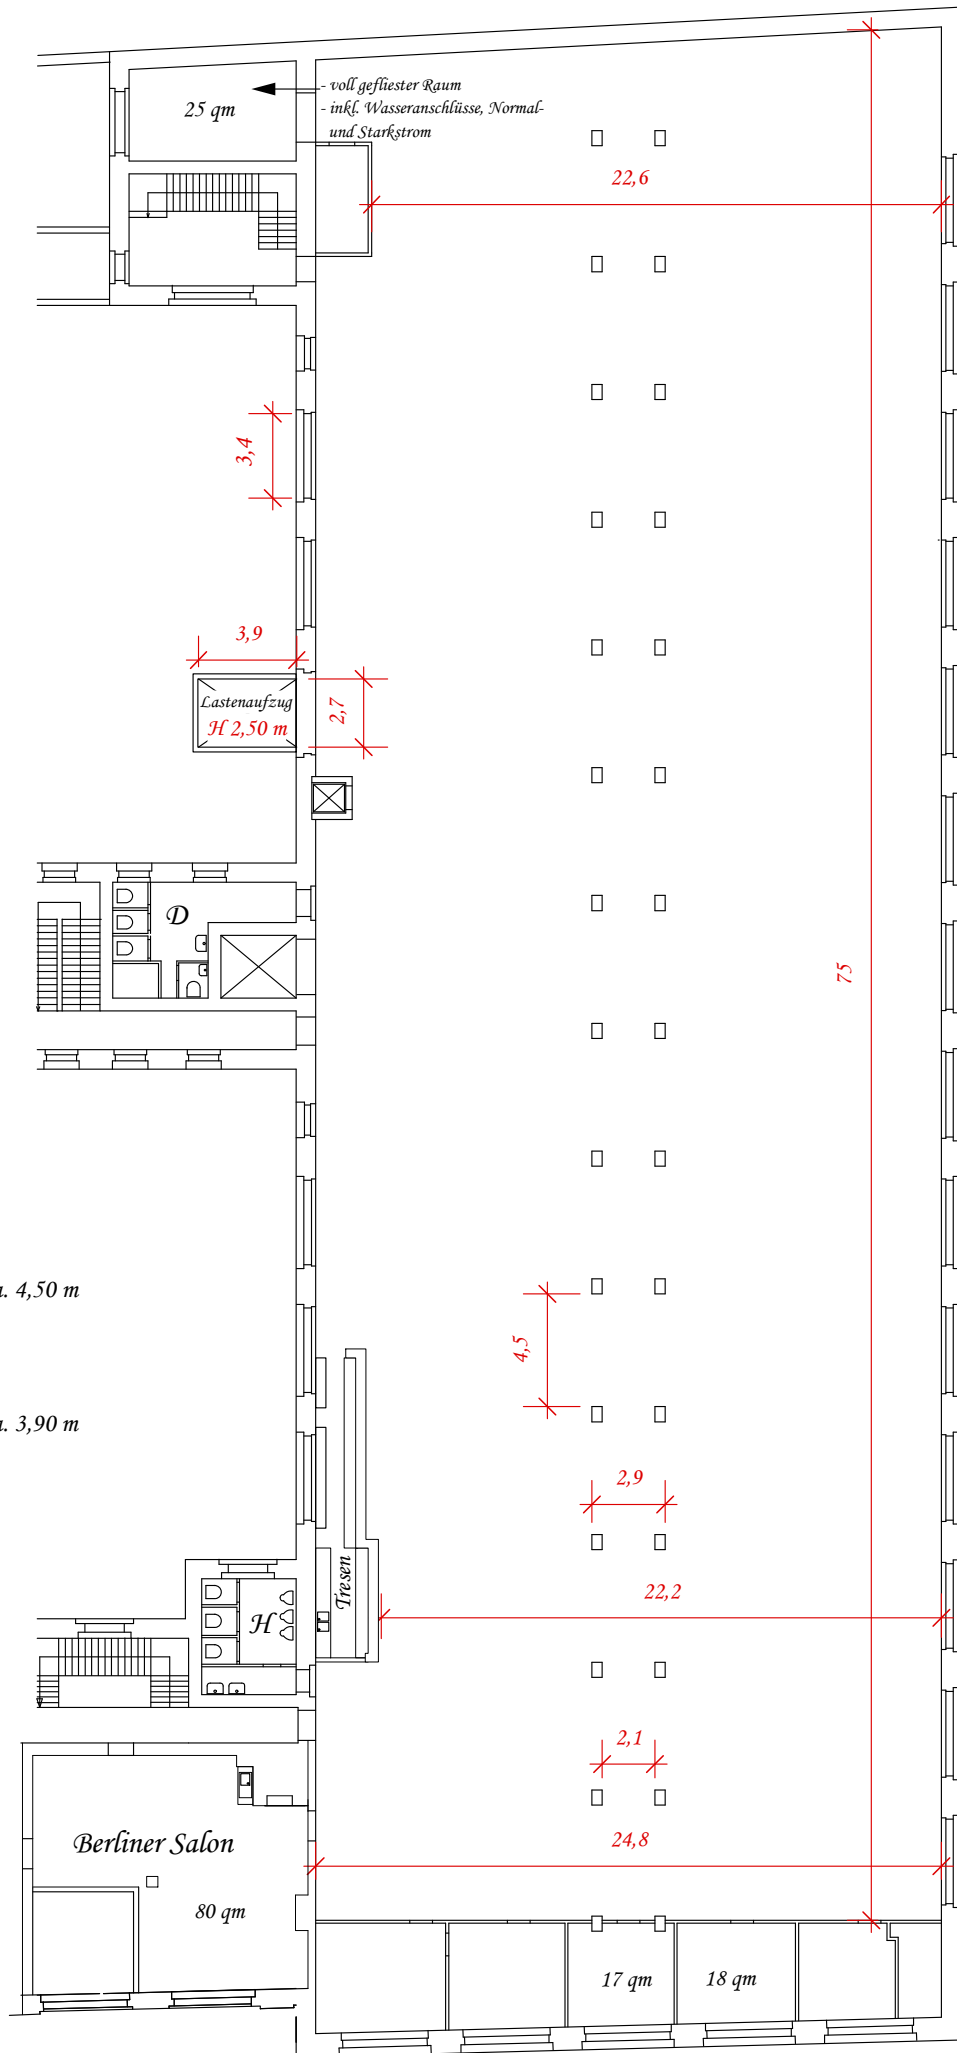

Loewe Saal

2000 qm

Deckenhöhe: ca. 4,50 m

unter den Trägern,
welche jeweils von
den Säulen abgehen: ca. 3,90 m